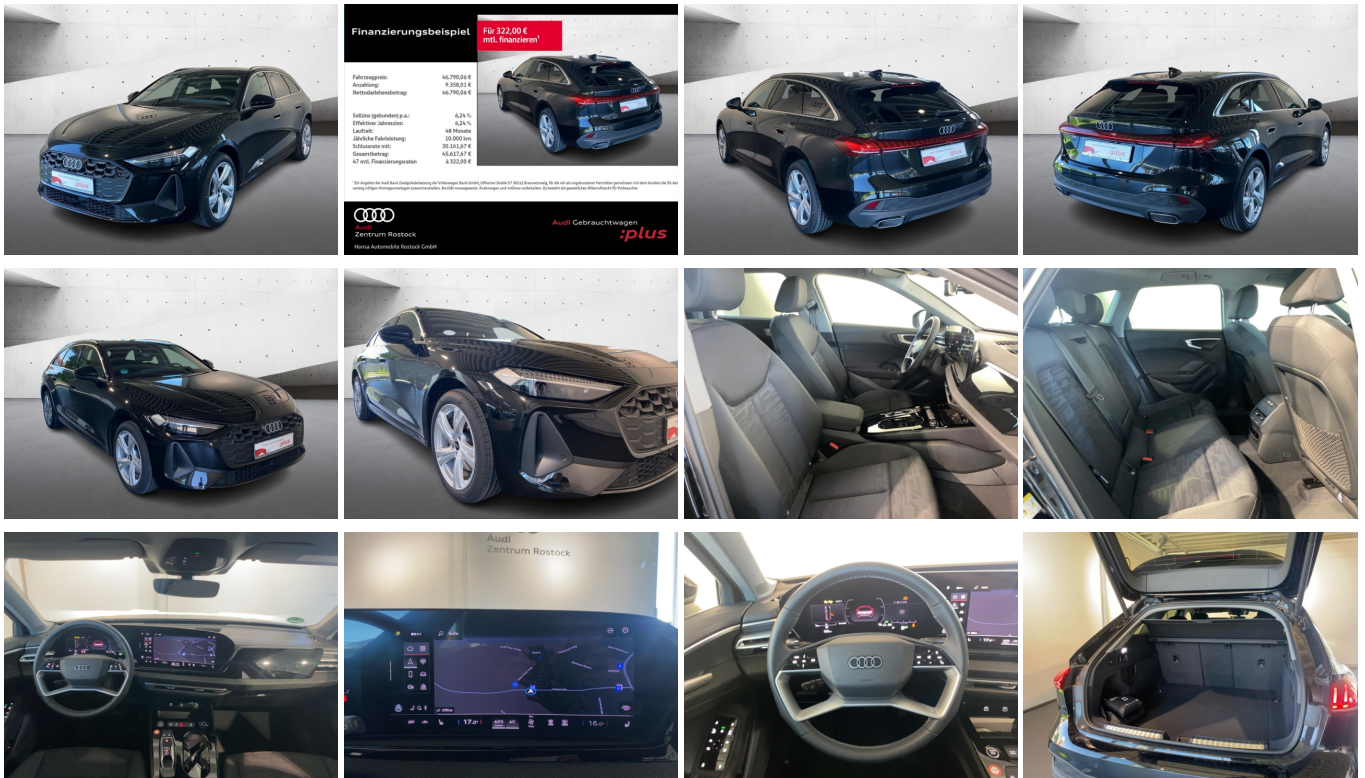

Fahrzeugausstattung

ABS	Abstandstempomat
Bordcomputer	Dachreling
ESP	Einparkhilfe
Einparkhilfe Kamera	Einparkhilfe Sensoren hinten
Einparkhilfe Sensoren vorne	Einparkhilfe selbstlenkendes System
Fensterheber	Fernlichtassistent
Geschwindigkeitsbegrenzungsanlage	Innenspiegel automatisch abbl.
Isofix Beifahrer	Kindersitzbefestigung
Klimaautomatik	Klimaautomatik 3 zonen
Led-Scheinwerfer	Led-Tagfahrlicht
Lederlenkrad	Leichtmetallfelgen
Lichtsensoren	Metallic
Mittelarmlehne	Multifunktionslenkrad
Musikstreaming integriert	Müdigkeitswarnsystem
Navigationssystem	Nichtraucher Fahrzeug
Notbremsassistent	Notrufsystem
Pannenkitt	Qualitaetsiegel
Reifendruckkontrollsystem	Schaltwippen
Servolenkung	Sitzheizung
Soundsystem	Spurhalteassistent
Start Stop Automatik	Tagfahrlicht
Tempomat	Traktionskontrolle
Tuner oder Radio	USB
Verkehrszeichenerkennung	W-lan
Wegfahrsperr	blendfreies fernlicht (matrix)
dab-radio	elektrische Heckklappe
elektrische Seitenspiegel	induktionsladen Smartphones
mp3 Schnittstelle	volldigitales Kombiinstrument