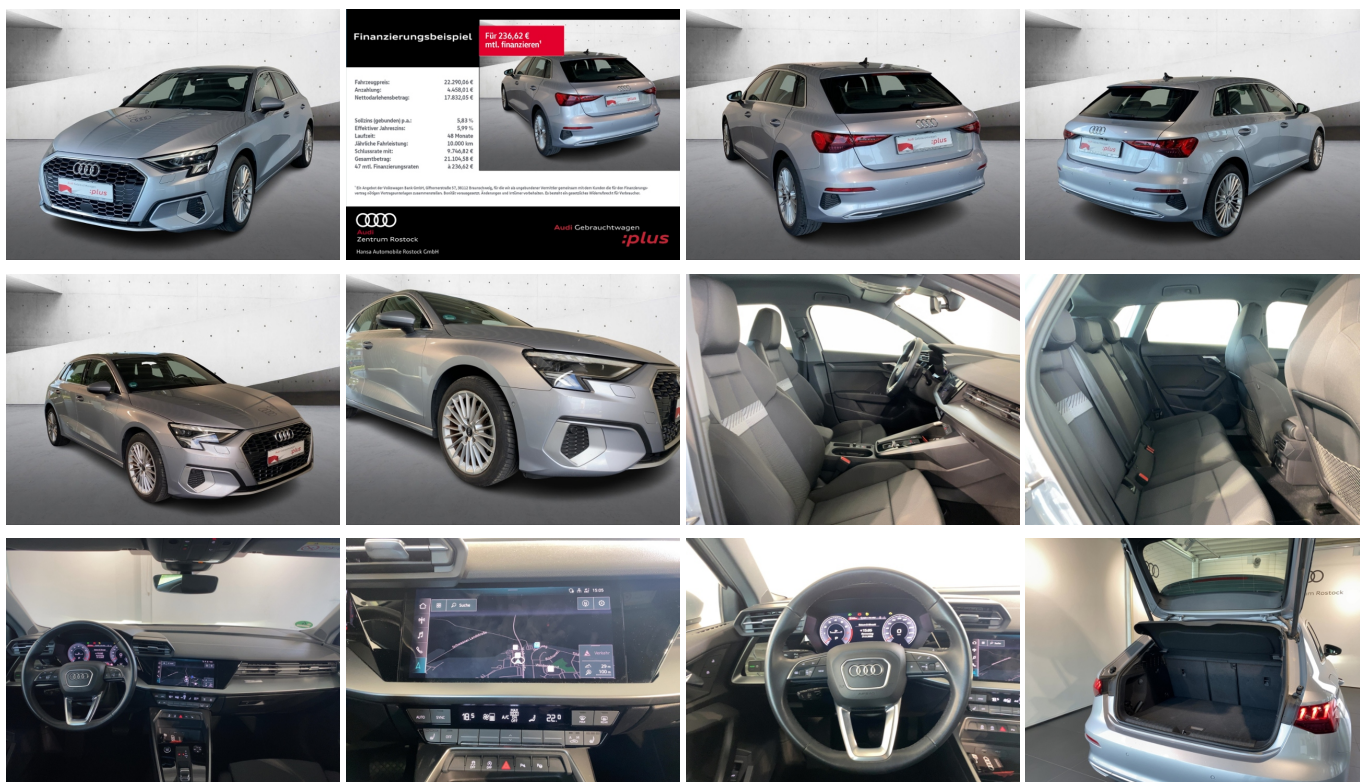

Fahrzeugausstattung

ABS	Abstandstempomat
Bluetooth	Bordcomputer
ESP	Einparkhilfe
Einparkhilfe Kamera	Einparkhilfe Sensoren hinten
Einparkhilfe Sensoren vorne	Einparkhilfe selbstlenkendes System
Fensterheber	Fernlichtassistent
Freisprecheinrichtung	Geschwindigkeitsbegrenzungsanlage
Innenspiegel automatisch abbl.	Kindersitzbefestigung
Klimaautomatik	Klimaautomatik 2 zonen
Led-Scheinwerfer	Led-Tagfahrlicht
Lederlenkrad	Leichtmetallfelgen
Lichtsensoren	Metallic
Mittelarmlehne	Multifunktionslenkrad
Musikstreaming integriert	Navigationssystem
Nichtraucher Fahrzeug	Notbremsassistent
Notrufsystem	Pannenkitt
Qualitätsiegel	Regensensor
Reifendruckkontrollsystem	Schaltwippen
Servolenkung	Sitzheizung
Sportsitze	Sprachsteuerung
Spurhalteassistent	Start Stop Automatik
Tagfahrlicht	Tempomat
Touchscreen	Traktionskontrolle
Tuner oder Radio	USB
Verkehrszeichenerkennung	W-lan
Wegfahrsperr	Zentralverriegelung
ambientes Licht	blendfreies fernlicht (matrix)
dab-radio	elektrische Heckklappe
elektrische Seitenspiegel	mp3 Schnittstelle
schlüssellose Zentralsverriegelung	volldigitales Kombiinstrument